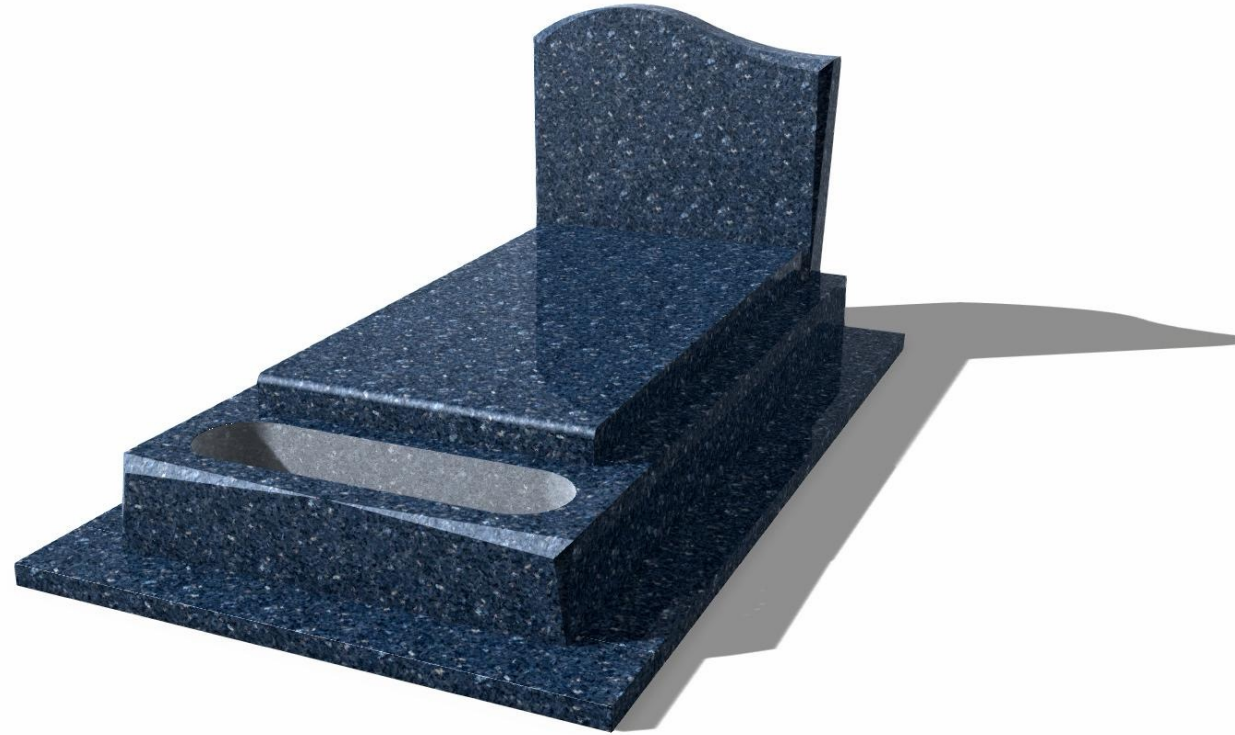

Monument 2 – réf P218J04+

Prix : 10 905 € TTC*

Granit : Labrador Bleu HQ

**Le prix inclut le monument, la semelle en ciment, le transport et la pose en Ile-de-France
Le prix n'inclut pas la gravure et la fausse case*