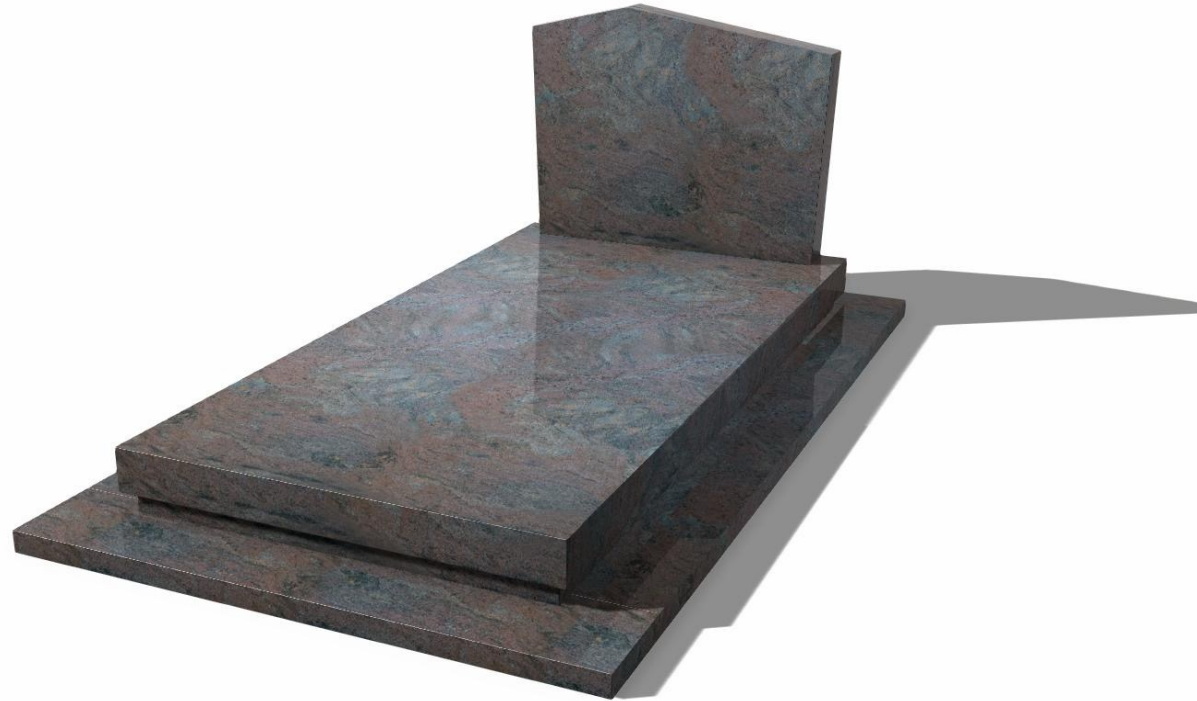

Monument 15 – réf 210TCD

Prix : 6 318 € TTC*

Granit : Paradiso